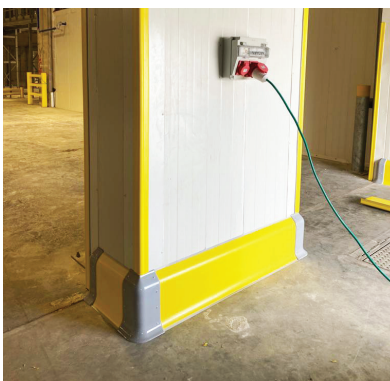

מגוון פתרונות פגושים והגנות

פגוש PVC מגן קיר 5 ס"מ

פגוש PVC מגן קיר 10 ס"מ

פגוש מגן קיר ומאחזיד מצינור נירוסטה ומחברי פלסטיק

צוקל הגייני לחיבור שבין הרצפה לקיר

תקרת PVC הגיינית פריקה יוליוס-בורד

- התקרה עשויה PVC בטכנולוגיה ייחודית הכוללת PVC מוקצף מצופה בריעות PVC.
- התקרה מותקנת על בסיס תקרה סטנדרטי LZ פרופיל תקרה T24.
- בדרך זו ניתן להשאיר מקום לפתחי שירות גדולים לטיפול במערכות שמעל התקרה.